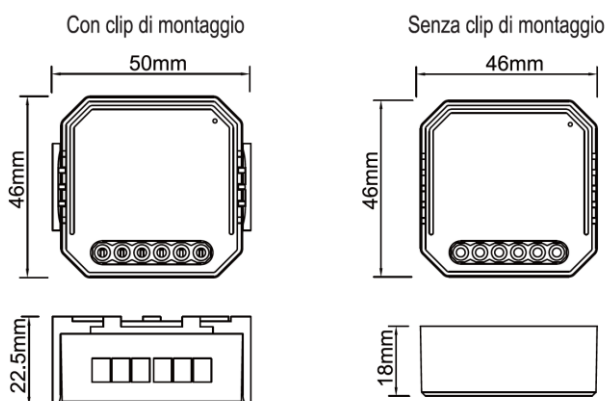

Articolo	597.M.WT.00
Voltaggio	220V – 240V AC 50/60Hz
Corrente	3 A
Frequenza	2,4GHz – 2,4835GHz WiFi
Dimensioni	46 x 46 x 18 mm
Peso	45 g
Temperatura di esercizio	Da -10 °C a + 40 °C
Grado IP	IP 20

Comandabile attraverso l'Applicazione STAFER HOME presente nel Play Store di Android e nell'APP store di Apple.

Il modulo è comandabile anche da tradizionale pulsante a muro con funzione "ad impulso".

Il modulo è compatibile con qualsiasi motore tubolare, modello tradizionale con due fine corsa meccanici.

Il modulo è compatibile con motori elettronici e radio di marca Stafer.