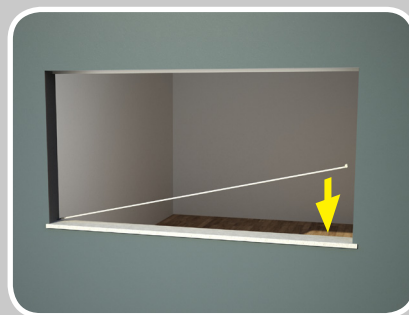

2

Installare la guida bassa.
Install the lower guide.
Installer le coulisse basse.
Die niedrige Führungsschiene installieren.