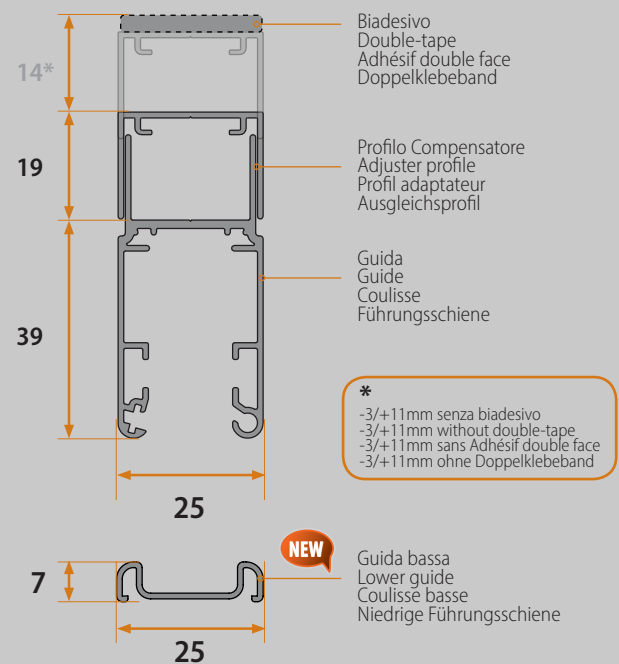

Nessun profilo chiusura  
No closing profile  
Pas de profil latéral  
Ohne Seitenprofil

Regolazioni in altezza e larghezza  
Up and side adjustments  
Réglages en hauteur et largeur  
Anpassungen in Höhe und Breite

Scarico dell'acqua integrato  
Integrated water drainage  
Écoulement de l'eau intégré  
Integrierter Wasserabfluss

## Caratteristiche tecniche - Technical characteristics Caractéristiques techniques - Technische Merkmale

Sezione orizzontale - Horizontal section  
Section horizontale - Horizontaler Schnitt

Sezione verticale - Vertical section  
Section verticale - Vertikaler Schnitt

## PICOPLIS<sup>®</sup> maxi

Misure di realizzazione - Dimensions  
Dimensions - Abmessungen