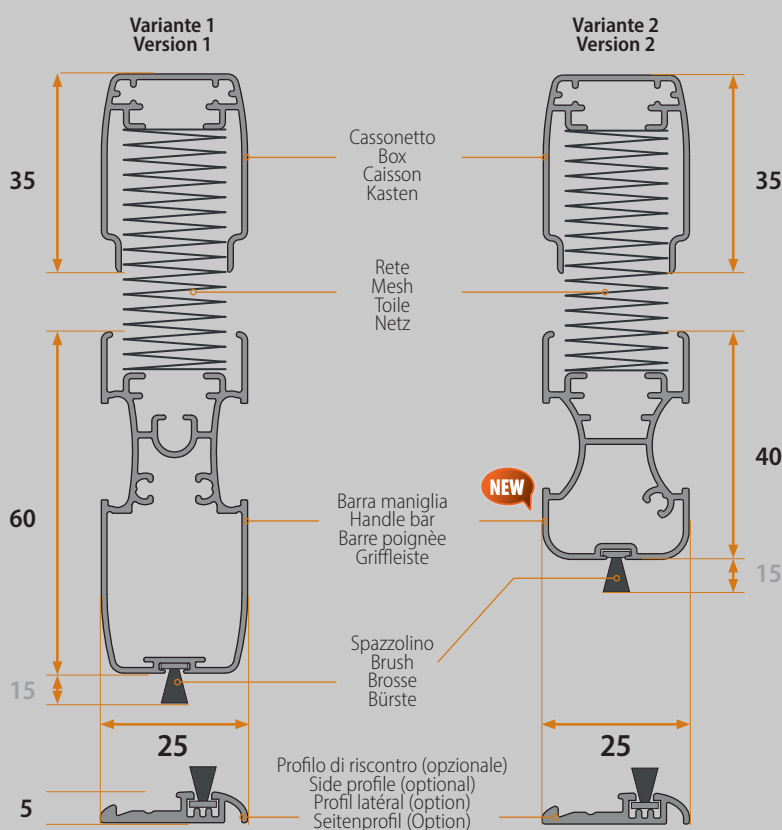

Nessun profilo chiusura  
No closing profile  
Pas de profil latéral  
Ohne Seitenprofil

Regolazioni in altezza e larghezza  
Up and side adjustments  
Réglages en hauteur et largeur  
Anpassungen in Höhe und Breite

Scarico dell'acqua integrato  
Integrated water drainage  
Écoulement de l'eau intégré  
Integrierter Wasserabfluss

## Caratteristiche tecniche - Technical characteristics Caractéristiques techniques - Technische Merkmale

Sezione orizzontale - Horizontal section  
Section horizontale - Horizontaler Schnitt

Sezione verticale - Vertical section  
Section verticale - Vertikaler Schnitt

## PICOPLIS<sup>®</sup> maxi

Misure di realizzazione - Dimensions  
Dimensions - Abmessungen