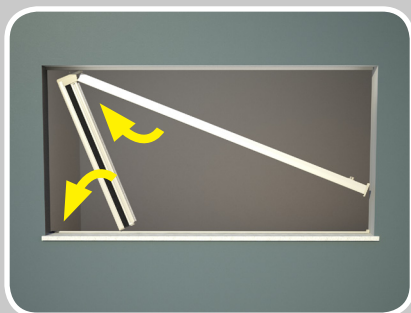

### Einfache Installation in 4 schnellen Schritten

1

Installare il profilo compensatore.  
Install the adjuster profile.  
Installer le profil adaptateur.  
Das Ausgleichsprofil installieren.

2

Installare la guida bassa.  
Install the lower guide.  
Installer le coulisse basse.  
Die niedrige Führungsschiene installieren.

3

Inserire la zanzariera.  
Insert the insect screen.  
Introduire la moustiquaire.  
Das Fliegengitter einsetzen.

4

Fissare la guida sul compensatore.  
Attach the guide to the adjuster profile.  
Fixer la coulisse sur le compensateur.  
Die Führung auf dem Ausgleichsprofil befestigen.